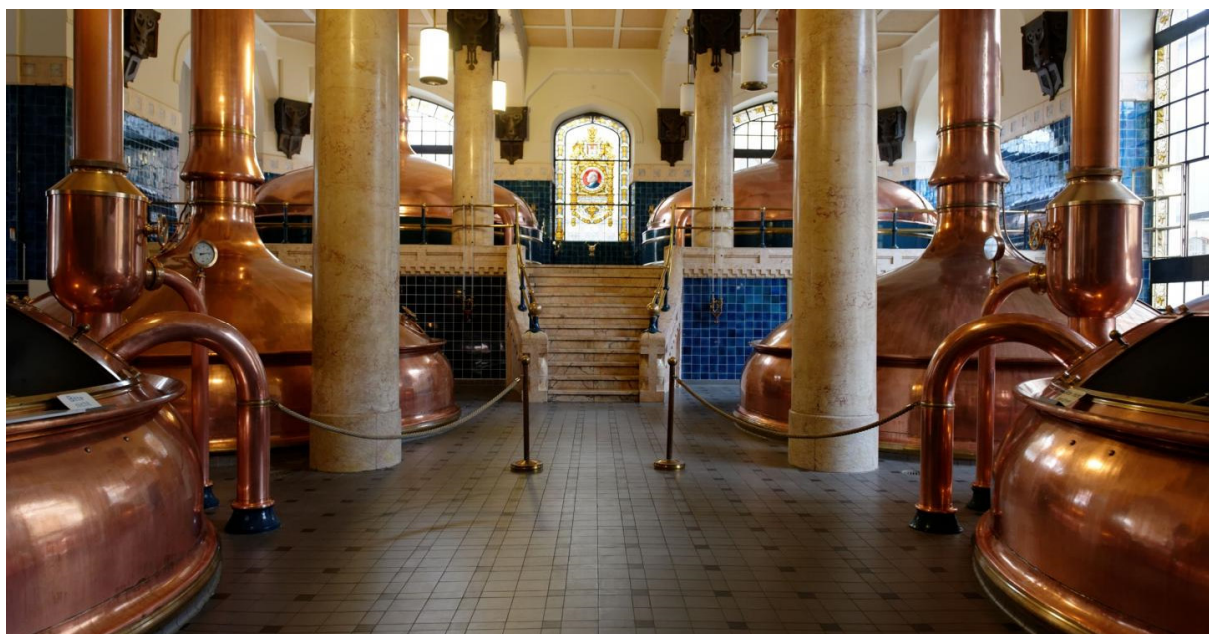

BESICHTIGUNG BRAUEREI FELDSCHLÖSSCHEN DONNERSTAG, 14. SEPTEMBER

AB 08 00 UHR CAFE UND GIPFEL OFFERiert VOM REST. SONNE
ABFAHRT: 08 50 RESTAURANT SONNE BERG
09 00 UHR WEINFELDEN GÜTTINGERSREUTI
09 10 UHR WEINFELDEN BAHNHOF
RÜCKKEHR: CA. 18 00 UHR

Willkommen im Bierschloss! Entdecken Sie die Brauerei Feldschlösschen auf einer spannenden Führung durch die Gemäuer des Schlosses oder im neuen Besucherzentrum. Lernen Sie, wie Bier gebraut wird und werden Sie selbst zum Brauer oder zur Brauerin.